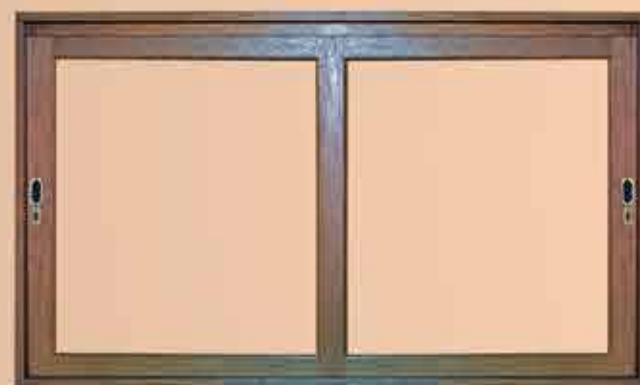

*Linha*  
**Peças Especiais**

**Vitro Máximo Ar** reto p/vidro inteiro med. 80x80.

**Vitro** de correr reto 04 folhas vidro losango med. 1,60x1,10x14 (padrão cedro e imbuia).

**Vitro** de correr reto folhas loucas c/bandeira superior projetante e grade fixa.  
**ref. 10**  
med. 1,60x1,40.

**Vitro** de correr reto folhas loucas p/vidro inteiro.

**Vitro** de correr reto folhas loucas c/grade fixa  
**ref. 10** - med. 1,80x1,00.

**Janela Veneziana Pantográfica** 02 folhas palheta semi portuguesa e vidro inteiro de correr 02 folhas loucas med. 1,60x1,10x14 (padrão cedro rosa, imbuia, freijó, angelim, cedro arana).